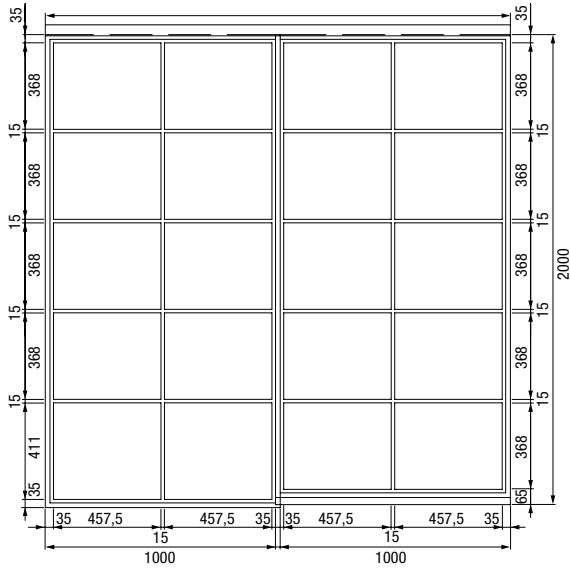

## Uitvoeringen / maten

# Maten en inbouwgegevens

Voor schuifdeuren

1-vleugelige stalen loftdeur met zijdeel

Verticale doorsnede 1-vleugelige stalen loftdeur met zijdeel

Horizontale doorsnede 1-vleugelige stalen loftdeur met zijdeel