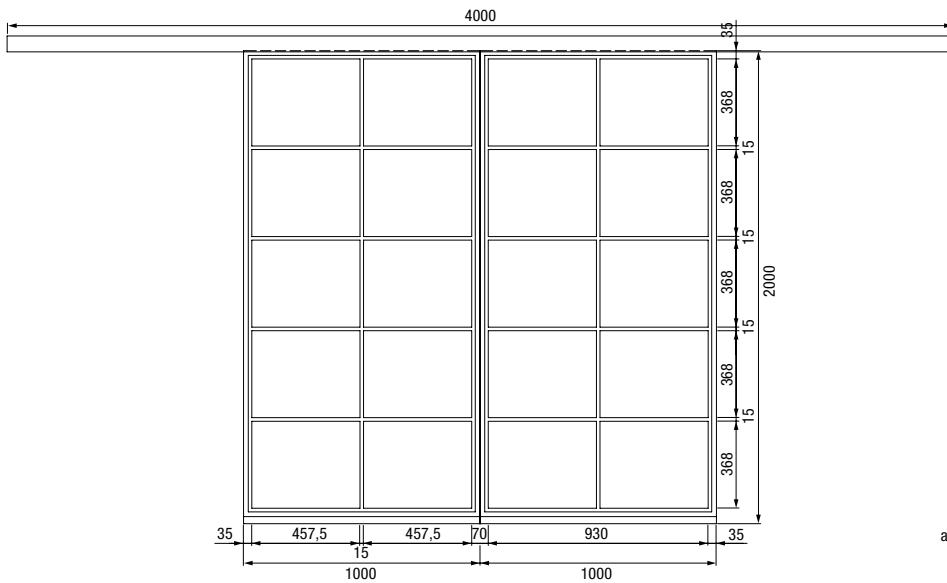

2-vleugelige stalen loftdeur