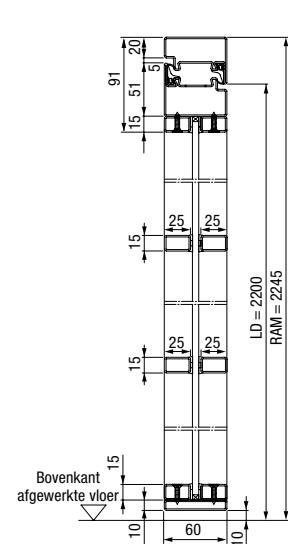

# Maten en inbouwgegevens

Voor draaivleugeldeuren

1-vleugelige stalen loftdeur

2-vleugelige stalen loftdeur

Verticale doorsnede 1-vleugelige stalen loftdeur

Horizontale doorsnede 1-vleugelige stalen loftdeur