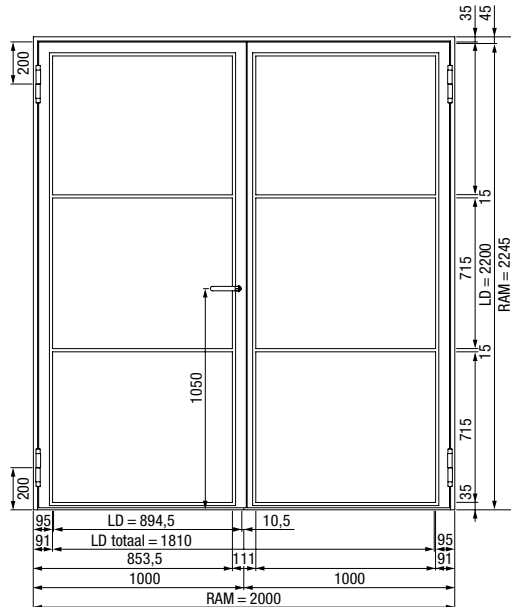

# Maten en inbouwgegevens

Voor draaivleugeldeuren

1-vleugelige stalen loftdeur

2-vleugelige stalen loftdeur

Verticale doorsnede 1-vleugelige stalen loftdeur

Horizontale doorsnede 1-vleugelige stalen loftdeur