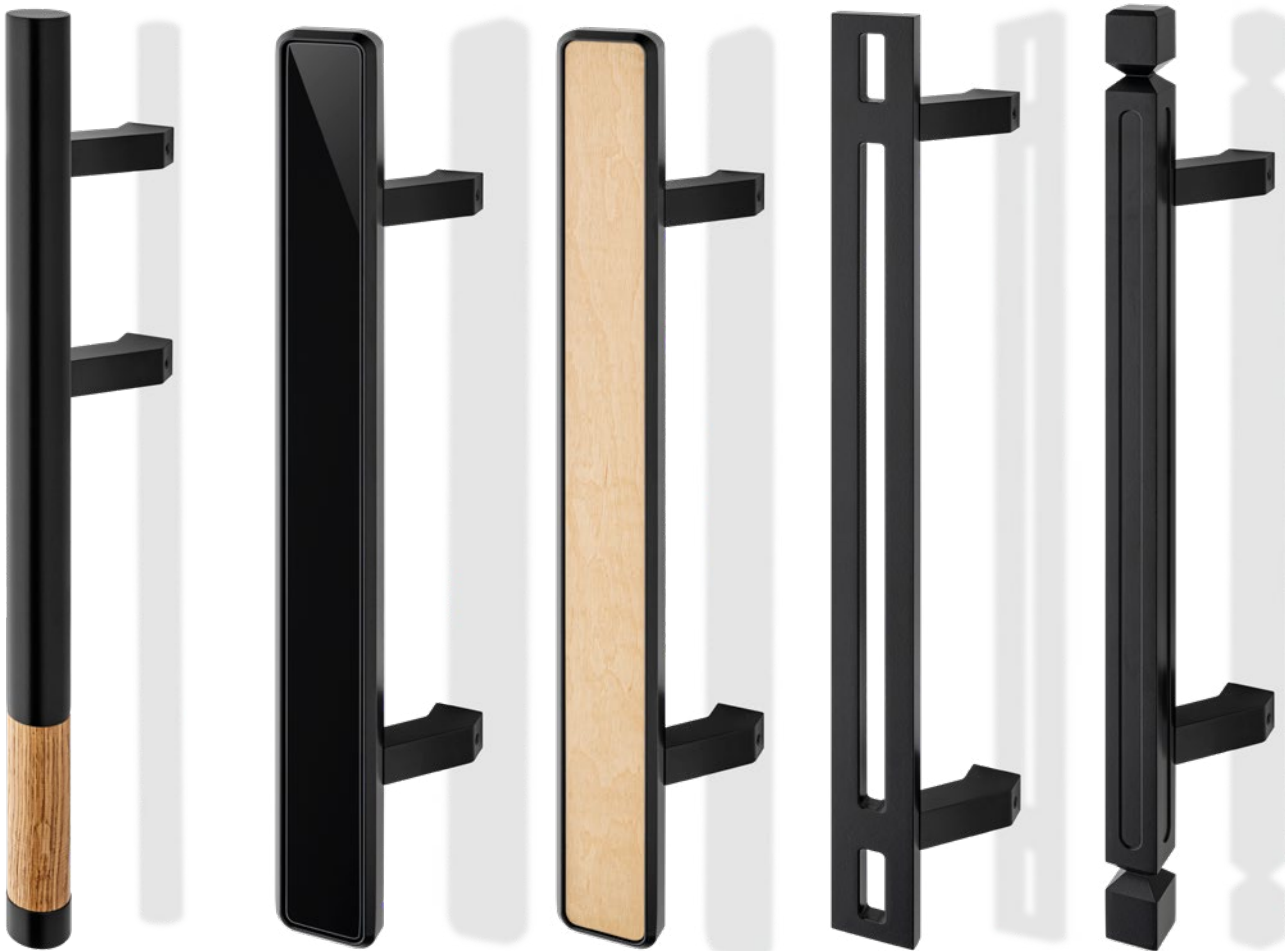

## Handgreep HL G-08

In de kleur van de deur, montage op deurprofiel, handgriep lengtes: 300, 500, 700, 900, 1100 mm

## Handgreep HL G-09

In de kleur van de deur, montage op deurprofiel, handgriep lengtes: 300, 500, 700, 900, 1100 mm

## Handgreep HL G-13

Rond, gepolijst roestvrij staal, handgriep lengte: 500 mm

## Handgreep HL G-14

Rond, gitzwart mat, handgriep lengte: 500 mm

Alle afbeeldingen tonen de handgriep lengte van 500 mm.

---

**Handgreep HL G-10**  
Rond, met eikenhouten  
look, gitzwart mat,  
handgreep lengte:  
500 mm