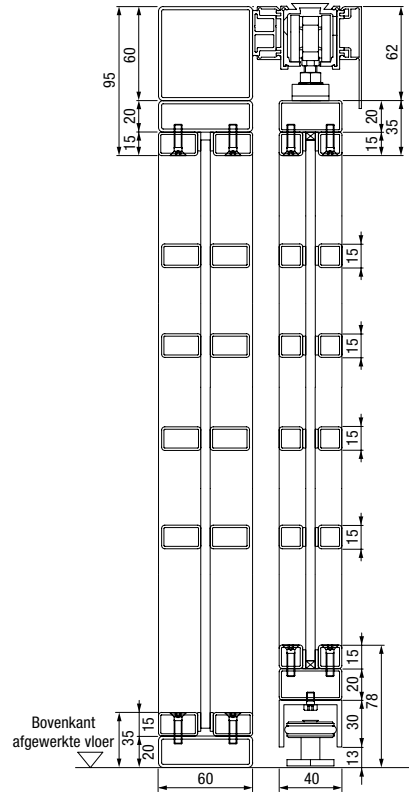

## Uitvoeringen / maten

# Maten en inbouwgegevens

Voor schuifdeuren

1-vleugelige stalen loftdeur met zijdeel

Verticale doorsnede 1-vleugelige stalen loftdeur met zijdeel

Horizontale doorsnede 1-vleugelige stalen loftdeur met zijdeel