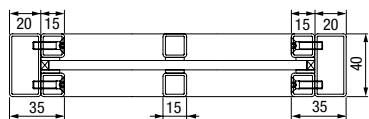

# Maten en inbouwgegevens

Voor schuifdeuren

1-vleugelige stalen loftdeur

Verticale doorsnede 1-vleugelige stalen loftdeur

Horizontale doorsnede 1-vleugelige stalen loftdeur