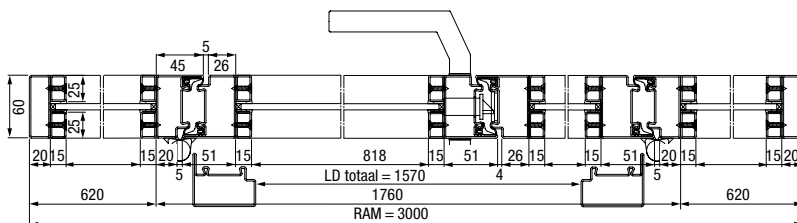

Breedte\* 300 – 1250 mm

Hoogte\* 1900 – 3000 mm

\* Kozijnbuitenmaat RAM

2-vleugelige stalen loftdeur met zijdelen en bovenlicht

Verticale doorsnede 2-vleugelige stalen loftdeur met bovenlicht

Horizontale doorsnede 2-vleugelige stalen loftdeur met zijdelen