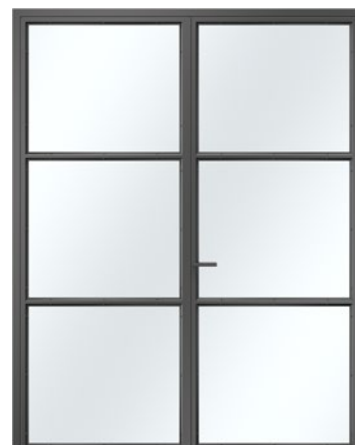

# Uitvoeringen

1- / 2-vleugelige draaivleugel- en schuifdeuren met zijdelen en bovenlichten

---

## Draaivleugeldeuren

1-vleugelige draaivleugeldeur met 2 horizontale dwarsstijlen en één verticale dwarsstijl, glaslijst Slim

1-vleugelige draaivleugeldeur met zijdelen en bovenlichten, 2 horizontale dwarsstijlen, glaslijst Slim