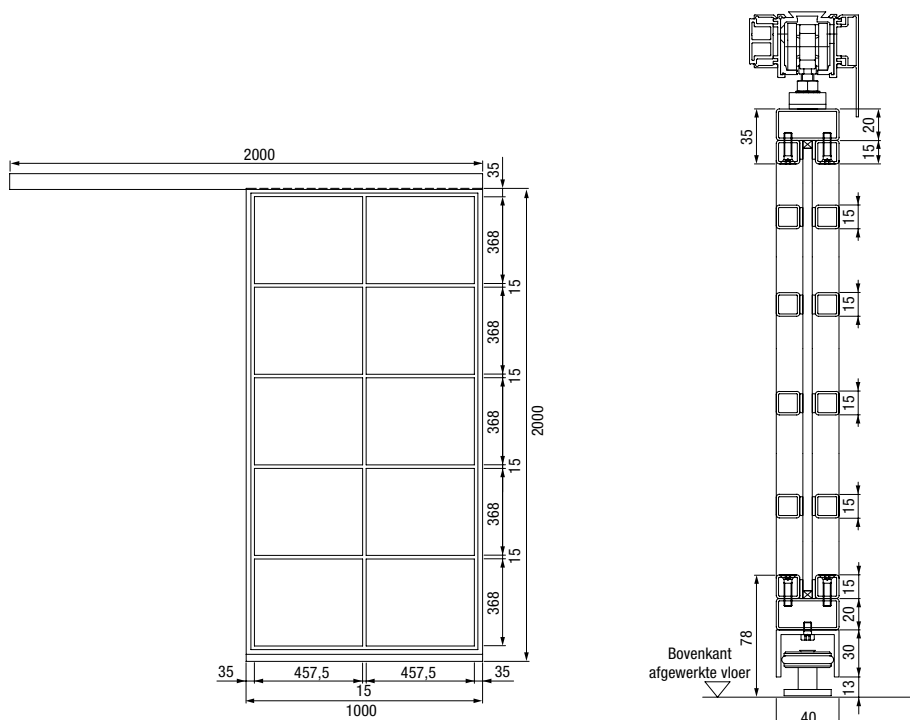

Maten en inbouwgegevens

Voor schuifdeuren

1-vleugelige stalen loftdeur

Verticale doorsnede 1-vleugelige stalen loftdeur

Horizontale doorsnede 1-vleugelige stalen loftdeur

Uitvoeringen / maten

1-vleugelige loftdeur LFST 01 Slim

Breedte* 650 – 1500 mm

Hoogte* 1900 – 3000 mm

* Kozijnbuitenmaat RAM