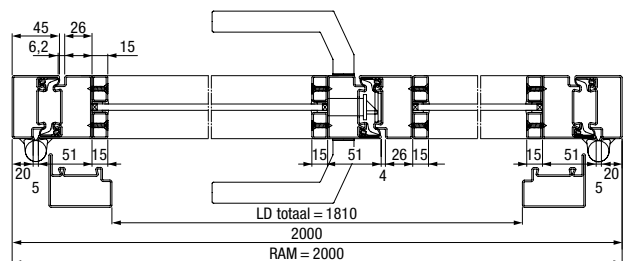

# Maten en inbouwgegevens

Voor draaivleugeldeuren

1-vleugelige stalen loftdeur

2-vleugelige stalen loftdeur

Verticale doorsnede 1-vleugelige stalen loftdeur

Horizontale doorsnede 1-vleugelige stalen loftdeur