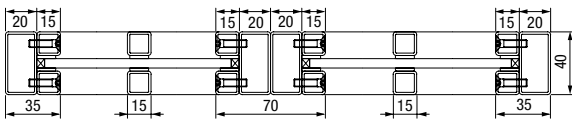

Horizontale doorsnede 2-vleugelige sstalen loftdeur

Uitvoeringen / maten

2-vleugelige loftdeur LFST 02 Slim

Breedte* 1250 – 2500 mm

Hoogte* 1900 – 3000 mm

* Kozijnbuitenmaat RAM