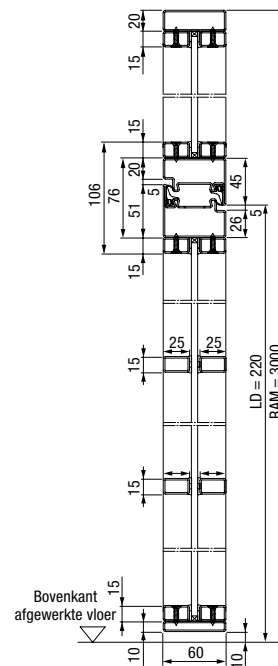

Verticale doorsnede 2-vleugelige stalen loftdeur met bovenlicht