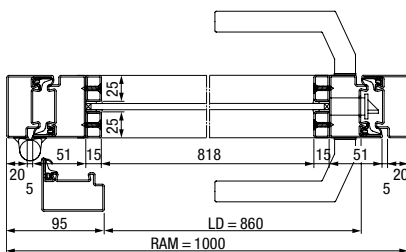

# Maten en inbouwgegevens

Voor draaivleugeldeuren

1-vleugelige stalen loftdeur

2-vleugelige stalen loftdeur

Verticale doorsnede 1-vleugelige stalen loftdeur

Horizontale doorsnede 1-vleugelige stalen loftdeur