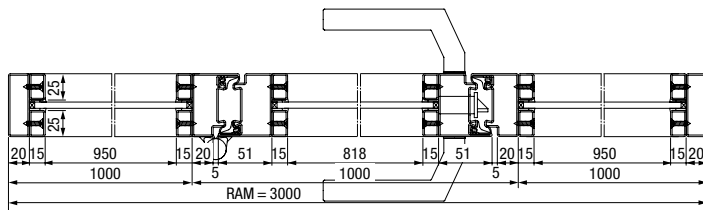

# Maten en inbouwgegevens

Voor draaivleugeldeuren

1-vleugelige stalen loftdeur met zijdelen en bovenlicht

Verticale doorsnede 1-vleugelige stalen loftdeur met bovenlicht

Horizontale doorsnede 1-vleugelige stalen loftdeur met zijdelen