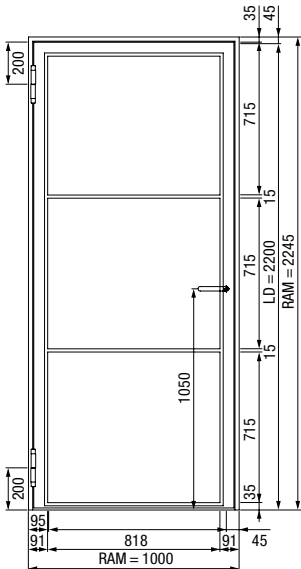

# Maten en inbouwgegevens

Voor draaivleugeldeuren

1-vleugelige stalen loftdeur

2-vleugelige stalen loftdeur

Verticale doorsnede 1-vleugelige stalen loftdeur

Horizontale doorsnede 1-vleugelige stalen loftdeur